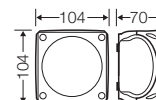

- Klemme med 2 klemsteder pr. pol
- 5-polet pr. pol 8 x 0,75 mm² f, 6 x 1,5 mm² sol / f, 4 x 2,5 mm² sol / f, 2 x 4 mm² sol / f
- Kabelinnføringer via svekninger, AKM/ASS tilleggsbestilles

Merkeisolasjonsspenning	U _i = 690 V a.c./d.c.
Strømføringssevne	20 A
Tiltrekningsmoment klemme:	0,5 Nm

RAL
7035

RAL
9011

- KF 0402 G** El nr. 1270201 1.5-2.5 mm², Cu 3~
- KF 0402 B** El nr. 1270213 1.5-2.5 mm², Cu 3~

- Klemme med 2 klemsteder pr. pol
- 5-polet pr. pol 8 x 0,75 mm² f, 6 x 1,5 mm² sol / f, 4 x 2,5 mm² sol / f, 2 x 4 mm² sol / f
- Kabelinnføringer via svekninger, AKM/ASS tilleggsbestilles