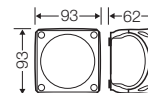

- Klemme med 2 klemsteder pr. pol
- 5-polet pr. pol 8 x 0,75 mm² f, 6 x 1,5 mm² sol / f, 4 x 2,5 mm² sol / f, 2 x 4 mm² sol / f
- Kabelinnføringer via svekninger, AKM/ASS tilleggsbestilles

Merkeisolasjonsspenning	U _i = 690 V a.c./d.c.
Strømføringssevne	20 A
Tiltrekningsmoment klemme:	0,5 Nm

- Klemme med 2 klemsteder pr. pol
- 5-polet pr. pol 8 x 1,5 mm² sol / f, 6 x 2,5 mm² sol / f, 4 x 4 mm² sol / f, 2 x 6 mm² sol / f
- med en kabelinnføring M25 i bunnen
- Kabelinnføringer via svekninger, AKM/ASS tilleggsbestilles