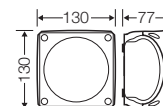

- Klemme med 2 klemsteder pr. pol
- 5-polet pr. pol 8 x 1,5 mm² sol / f, 6 x 2,5 mm² sol / f, 4 x 4 mm² sol / f, 2 x 6 mm² sol / f
- med en kabelinnføring M25 i bunnen
- Kabelinnføringer via svekninger, AKM/ASS tilleggsbestilles

Merkeisolasjonsspenning	U_i = 690 V a.c./d.c.
Strømføringssevne	32 A
Tiltrekningsmoment klemme:	0,7 Nm