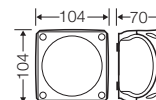

- Klemme med 2 klemsteder pr. pol
- KF 0404 G, KF 0404 B:
  5-polet pr. pol 8 x 1,5 mm² sol / f, 6 x 2,5 mm² sol / f, 4 x 4 mm² sol / f, 2 x 6 mm² sol / f
- Kabelinnføringer via svekninger, AKM/ASS tilleggsbestilles

Merkeisolasjonsspenning	U_i = 690 V a.c./d.c.
Strømføringssevne	32 A
Tiltrekningsmoment klemme:	0,7 Nm